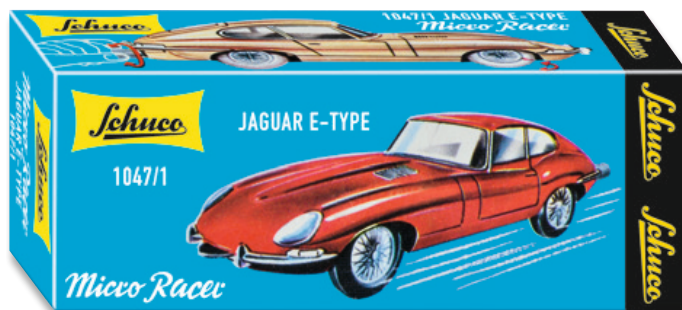

Micro Racer

LIMITED EDITION 1000
45 019 5500

↔ 120mm 📦 125g