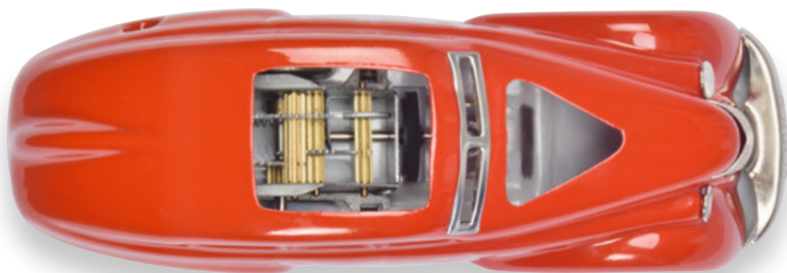

LIMITED EDITION 500
45 011 2400

↔ 145mm 📦 115g