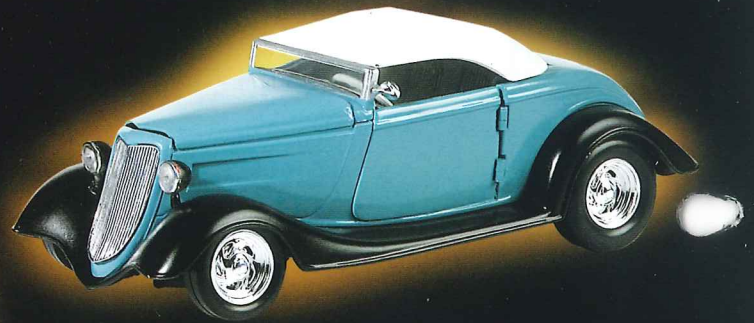

# American Dreamcars

## Scale 1/24

1956 Thunderbird  
„Street Rod Version“ 05550

1956 Thunderbird 05551

1934 Ford Roadster  
mit Softtop 05555

1934 Ford Coupé  
„Rod Version Hardtop“ 05554

1935 Ford  
„Kentucky Police“ 05553

1935 Ford  
„Chicago Fire Department“ 05552