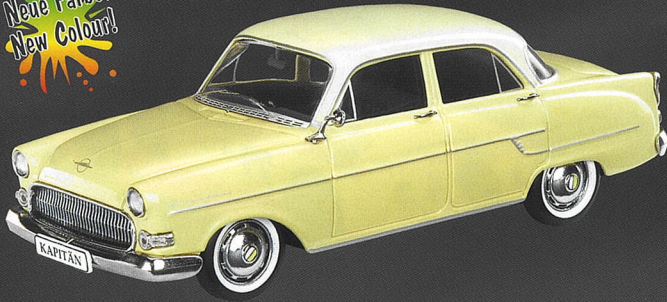

Mercedes-Benz L319 05413
Kastenwagen/box van „Dunlop“
Limitierte Auflage weltweit 2000 Stück
Limited to 2000 pcs worldwide

Henschel Straßenwalze/road roller 05711

Krupp 748 Kipper/dumper 05721

Neue Farbe!
New Colour!

Opel Kapitän beige

02633

Opel Kapitän „Polizei“

Limitierte Auflage weltweit 1000 Stück
Limited to 1000 pcs worldwide

02632

DKW Schnellaster Kastenwagen/express box van
„DKW Kundendienst“
Limitierte Auflage weltweit 1000 Stück
Limited to 1000 pcs worldwide