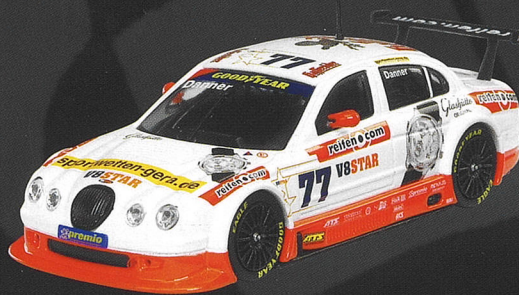

03116

Motorsport Edition 1:43

**exklusiv bei Schuco!
exclusive rights!**

V8STAR

„Goodyear Fahr Simulator“ 2002/2003
Limitierte Auflage weltweit 800 Stück
Limited to 800 pcs worldwide

04850

J.A.G. Racing „Christian Danner“ Salzburg-Ring 2002
Limitierte Auflage weltweit 800 Stück
Limited to 800 pcs worldwide

04851

OPEL Performance

**exklusiv bei Schuco!
exclusive rights!**

Opel Astra V8 Coupé „Volker Strycek“ 2002
Langstreckenrennen /long-haul race „Nürburgring Nordschleife“
Limitierte Auflage weltweit 800 Stück
Limited to 800 pcs worldwide