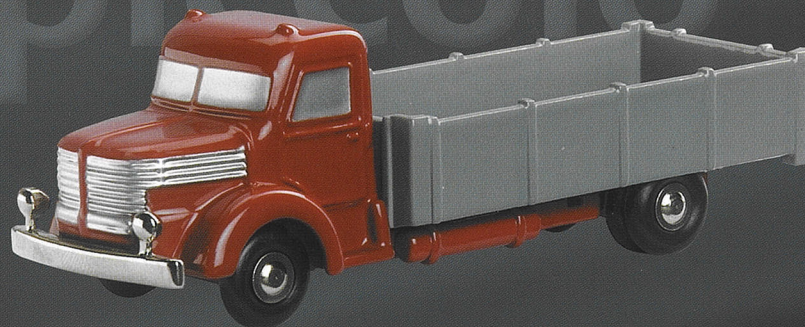

Schuco®

THE LEGEND IN TOYS

Schuco®
1:10

NSU Max solo, rot/red
Limitierte Auflage weltweit 1000 Stück
Limited to 1000 pcs worldwide

06529

NEUHEITEN / NEW RELEASES SOMMER / SUMMER 2003

piccola

Grand Prix Racer 05642
„Techno Classica 2003“
Limitierte Auflage weltweit 2000 Stück
Limited to 2000 pcs worldwide

Smart City Coupé 05601

Austin Mini „Piccolo News“ 50133007
Limitierte Auflage weltweit 1000 Stück
Limited to 1000 pcs worldwide

VW Bus T1 Pritsche/pick-up 05621

Unimog 401 05275
„Malteser Hilfsdienst“
Limitierte Auflage weltweit 2000 Stück
Limited to 2000 pcs worldwide

Mercedes-Benz L319 05413
Kastenwagen/box van „Dunlop“
Limitierte Auflage weltweit 2000 Stück
Limited to 2000 pcs worldwide

Henschel Straßenwalze/road roller 05711

Krupp 748 Kipper/dumper 05721

Neue Farbe!
New Colour!

Opel Kapitän beige

02633

Opel Kapitän „Polizei“

Limitierte Auflage weltweit 1000 Stück
Limited to 1000 pcs worldwide

02632

DKW Schnellaster Kastenwagen/express box van
„DKW Kundendienst“
Limitierte Auflage weltweit 1000 Stück
Limited to 1000 pcs worldwide